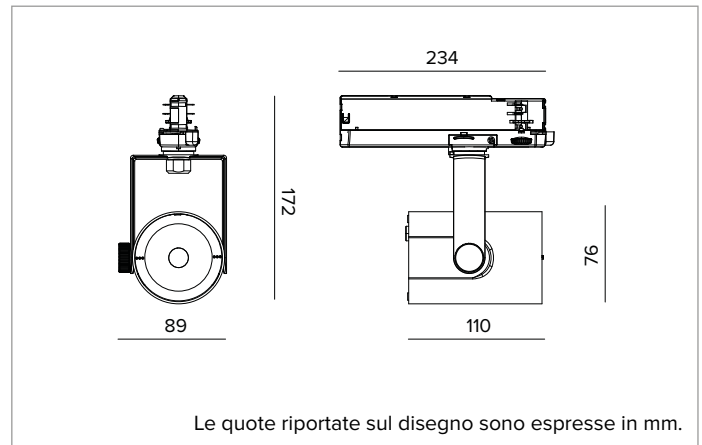

T035NSL940CAPW | RAY 75

Proiettore professionale orientabile a LED

| | | | | | |
|--------|-------------------------------|------------------|---------|------|-----------------------|
| | | 4000K | H(m) | D(m) | E _{max} (lx) |
| | | Ra90 | | 10° | |
| | | Fixture Power | 11W | 1 | 0.17 23882 |
| | | Source Flux | 1024lm | 2 | 0.34 5971 |
| | | Fixture Flux | 900lm | 3 | 0.51 2654 |
| | | Efficacy | 84lm/W | 4 | 0.68 1493 |
| TS1920 | I _{max} =23323cd/klm | I _{max} | 23882cd | 5 | 0.85 955 |

Ottica:LENTE

Apertura di fascio: NSP

Rendimento ottico: 88%

Flusso apparecchio: 900lm

Efficienza luminosa: 84lm/W

Sicurezza fotobiologica: Conforme al gruppo di rischio basso RG1

CARATTERISTICHE MECCANICHE

Corpo in pressofusione di alluminio verniciato. Anello frontale in policarbonato nero verniciato. Orientabilità da 0° a -90° sul piano verticale e di 359° su quello orizzontale. Blocco meccanico del puntamento sul piano verticale e bloccaggio del puntamento a frizione su quello orizzontale. Il baricentro rimane sempre in asse con il binario, indipendentemente dal suo puntamento.

Colore e finitura: Bianco gesso

Dimensioni: 75

Peso: 0,53Kg

Grado di protezione: IP20

CARATTERISTICHE ELETTRICHE

Driver elettronico CASAMBI integrato nell'adattatore a binario.

Potenza apparecchio: 11W

Alimentazione: 220-240Vac 50/60Hz